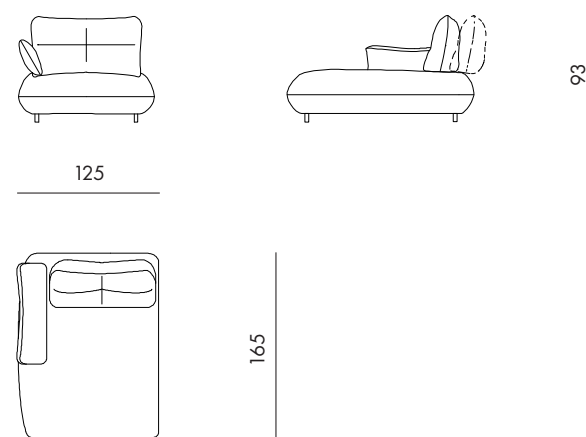

Volo : Corner element
Code : CRN

Volo : Chaise lounge with right armrest
Code : CLR

Volo : Chaise lounge with left armrest
Code : CLL

Volo : Chaise lounge maxi with right armrest
Code : CLMR

Volo : Chaise lounge maxi with left armrest
Code : CLML

Volo : Pouf maxi
Code : PFM

Volo : Pouf central
Code : PFC

Volo : Pouf lateral left
Code : PFL

Volo : Pouf lateral right
Code : PFR