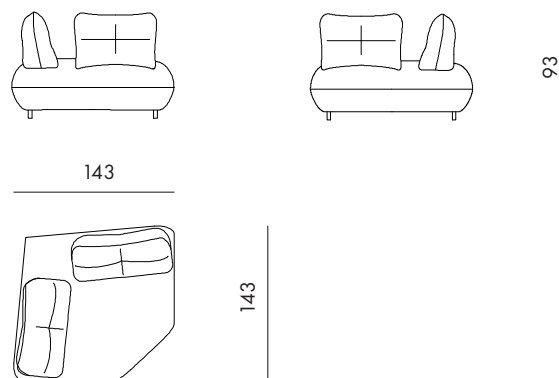

95

93

107

Volo : Lateral element maxi with left armrest
Code : LML

125

93

107

Volo : Central element maxi with right armrest
Code : LMR

Volo : Corner element
Code : CRN

Volo : Chaise lounge with right armrest
Code : CLR

Volo : Chaise lounge with left armrest
Code : CLL

Volo : Chaise lounge maxi with right armrest
Code : CLMR

Volo : Chaise lounge maxi with left armrest
Code : CLML