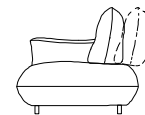

95

93

107

Volo : Lateral element maxi with left armrest
Code : LML

125

93

107

Volo : Central element maxi with right armrest
Code : LMR

Volo : Corner element
Code : CRN

Volo : Chaise lounge with right armrest
Code : CLR

Volo : Chaise lounge with left armrest
Code : CLL

Volo : Chaise lounge maxi with right armrest
Code : CLMR

Volo : Chaise lounge maxi with left armrest
Code : CLML