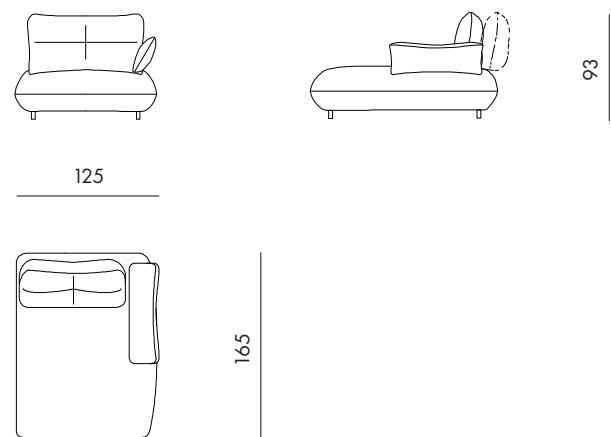

95

93

107

Volo : Lateral element maxi with left armrest
Code : LML

125

93

107

Volo : Central element maxi with right armrest
Code : LMR

Volo : Corner element
Code : CRN

Volo : Chaise lounge with right armrest
Code : CLR

Volo : Chaise lounge with left armrest
Code : CLL

Volo : Chaise lounge maxi with right armrest
Code : CLMR

Volo : Chaise lounge maxi with left armrest
Code : CLML