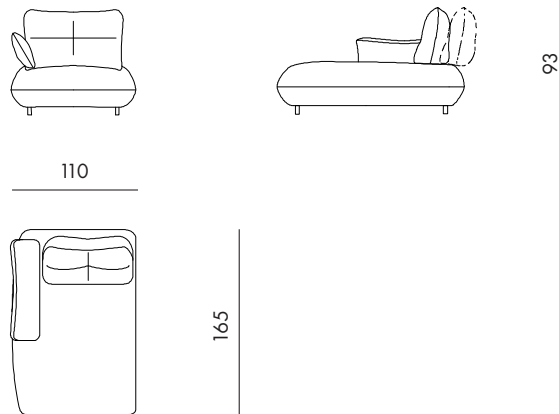

95

93

107

Volo : Lateral element maxi with left armrest
Code : LML

125

93

107

Volo : Central element maxi with right armrest
Code : LMR

Volo : Corner element
Code : CRN

Volo : Chaise lounge with right armrest
Code : CLR

Volo : Chaise lounge with left armrest
Code : CLL

Volo : Chaise lounge maxi with right armrest
Code : CLMR

Volo : Chaise lounge maxi with left armrest
Code : CLML