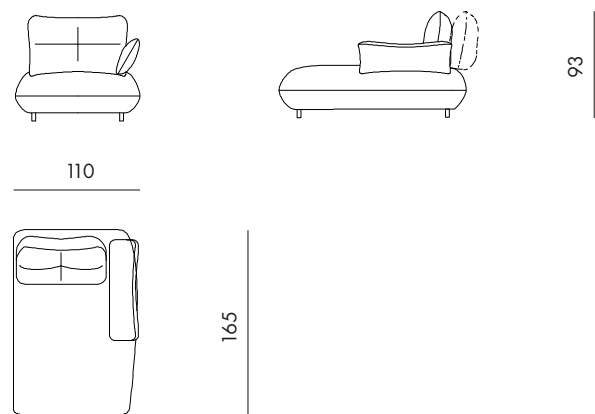

95

93

107

Volo : Lateral element maxi with left armrest
Code : LML

125

93

107

Volo : Central element maxi with right armrest
Code : LMR

Volo : Corner element
Code : CRN

Volo : Chaise lounge with right armrest
Code : CLR

Volo : Chaise lounge with left armrest
Code : CLL

Volo : Chaise lounge maxi with right armrest
Code : CLMR

Volo : Chaise lounge maxi with left armrest
Code : CLML