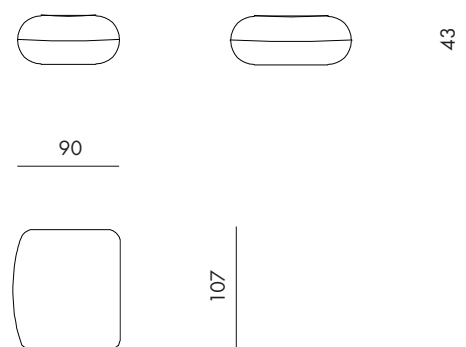

Volo : Pouf lateral left
Code : PFL