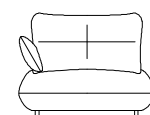

95

93

107

Volo : Lateral element maxi with left armrest
Code : LML

125

93

107

Volo : Central element maxi with right armrest
Code : LMR

Volo : Corner element
Code : CRN

Volo : Chaise lounge with right armrest
Code : CLR

Volo : Chaise lounge with left armrest
Code : CLL

Volo : Chaise lounge maxi with right armrest
Code : CLMR

Volo : Chaise lounge maxi with left armrest
Code : CLML