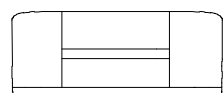

152

75

116

Elite : Terminal element maxi right
Code : TMR

152

75

116

Elite : corner
Code : CRN