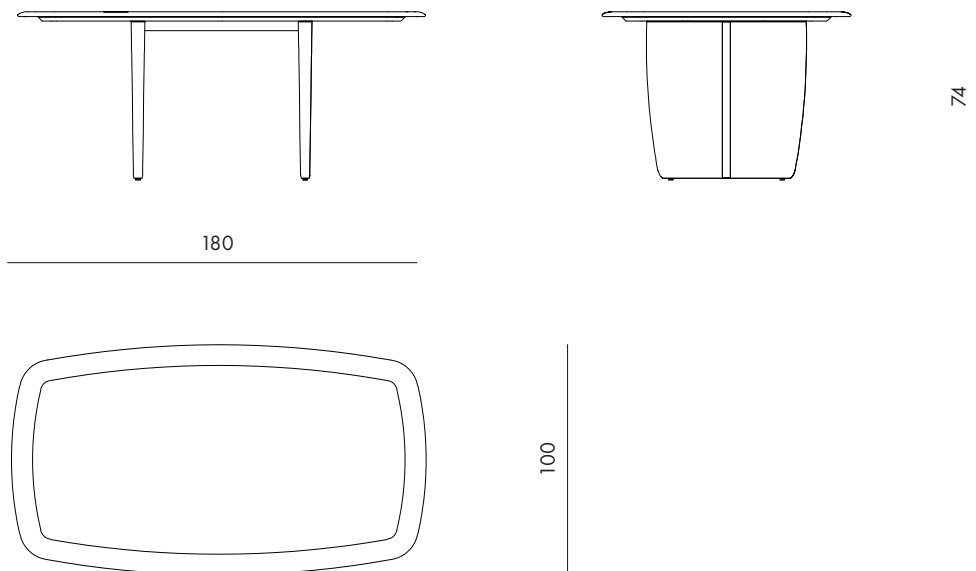

[STI FINISHES](#)

* **Autumn Elm**
Canaletto Walnut
Natural Oak
Crete Elm

Vela : Table
Code : VELA/TAV180

Vela : Table
Code : VELA/TAV200

Vela : Table
Code : VELA/TAV240

240

74

110