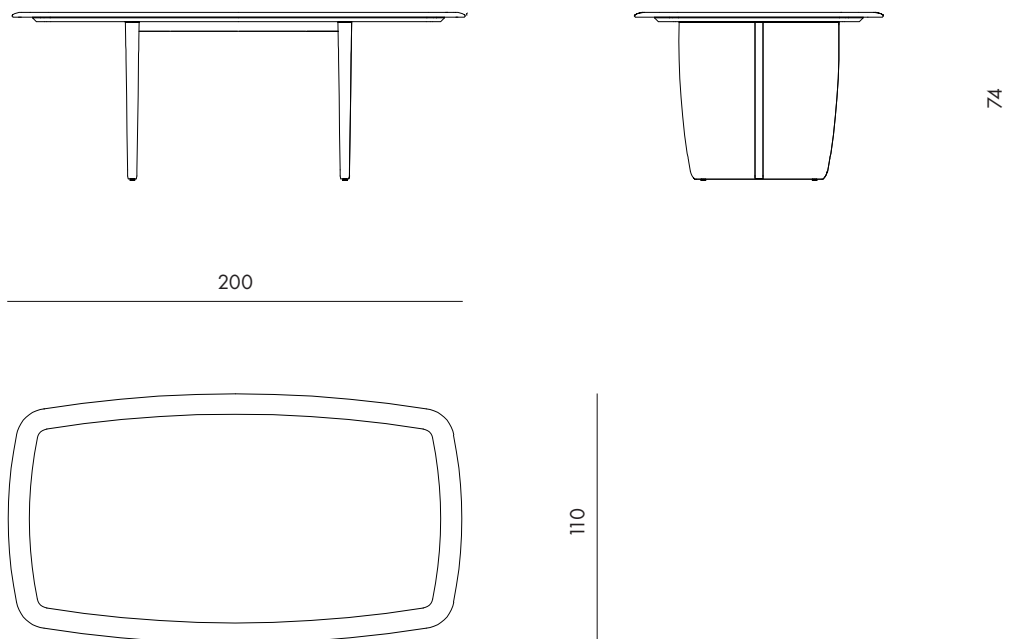

[STI FINISHES](#)

* **Autumn Elm**
Canaletto Walnut
Natural Oak
Crete Elm

Vela : Table
Code : VELA/TAV180

Vela : Table
Code : VELA/TAV200

Vela : Table
Code : VELA/TAV240

240

74

110