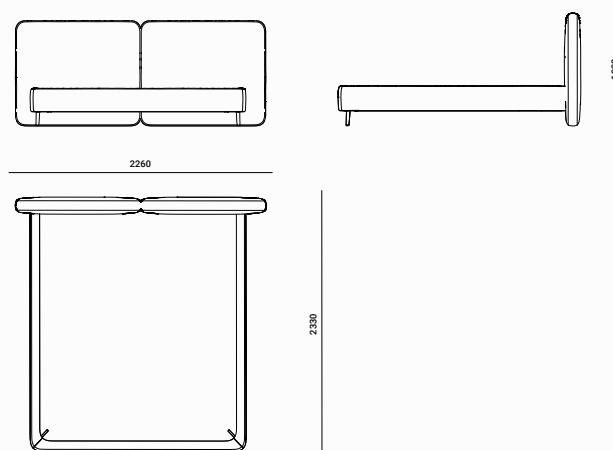

[STI FINISHES](#)

Suite  
Code : SUI160

Suite  
Code : SUI180

Suite  
Code : SUI200

Bed Slats available in :

FIX

BOX - SM

BOX - FM