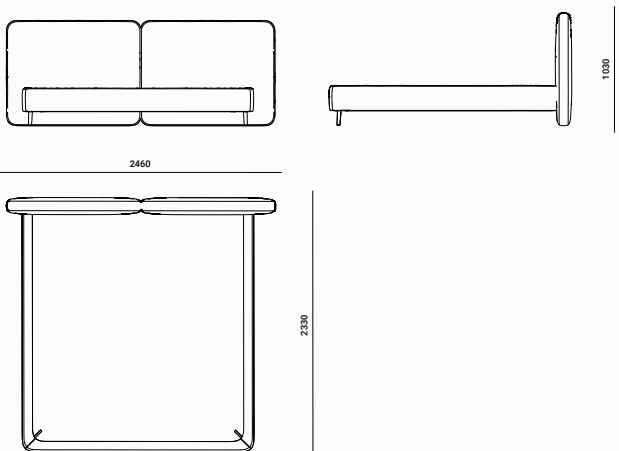

[STI FINISHES](#)

Suite  
Code : SUI160

Suite  
Code : SUI180

Suite  
Code : SUI200

Bed Slats available in :

FIX

BOX - SM

BOX - FM