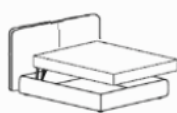

[STI FINISHES](#)

Suite  
Code : SUI160

Suite  
Code : SUI180

Suite  
Code : SUI200

Bed Slats available in :

FIX

BOX - SM

BOX - FM