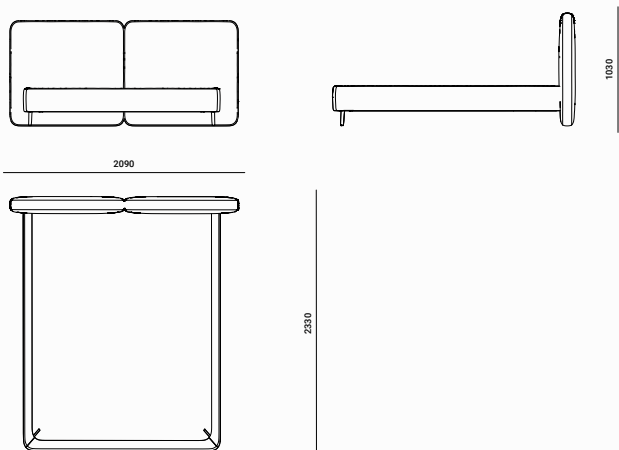

[STI FINISHES](#)

Suite  
Code : SUI160

Suite  
Code : SUI180

Suite  
Code : SUI200

Bed Slats available in :

FIX

BOX - SM

BOX - FM