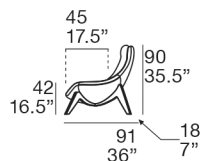

BIZZA

Fusto: struttura in multistrato con particolari in legno di abete.

Imbottitura sedute: poliuretano espanso misto piuma d'oca.

Imbottitura schienali: poliuretano espanso misto piuma d'oca.

Piede: in legno, colorazione standard wengè. (Elem. 006), base girevole in metallo cromato (Elem. 073).

Frame: multilayered wood with fir wood particles.

Seat padding: expanded polyurethane foam mixed goose down.

Back padding: expanded polyurethane foam mixed goose down.

Legs: wood, standard wenge color (item code 007), chrome metal swivel base (item code 716).