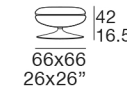

BIZZA

Fusto: struttura in multistrato con particolari in legno di abete.

Imbottitura sedute: poliuretano espanso misto piuma d'oca.

Imbottitura schienali: poliuretano espanso misto piuma d'oca.

Piede: in legno, colorazione standard wengè. (Elem. 006), base girevole in metallo cromato (Elem. 073).

Frame: multilayered wood with fir wood particles.

Seat padding: expanded polyurethane foam mixed goose down.

Back padding: expanded polyurethane foam mixed goose down.

Legs: wood, standard wenge color (item code 007), chrome metal swivel base (item code 716).