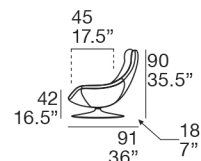

BIZZA

Fusto: struttura in multistrato con particolari in legno di abete.

Imbottitura sedute: poliuretano espanso misto piuma d'oca.

Imbottitura schienali: poliuretano espanso misto piuma d'oca.

Piede: in legno, colorazione standard wengè. (Elem. 006), base girevole in metallo cromato (Elem. 073).

Frame: multilayered wood with fir wood particles.

Seat padding: expanded polyurethane foam mixed goose down.

Back padding: expanded polyurethane foam mixed goose down.

Legs: wood, standard wenge color (item code 007), chrome metal swivel base (item code 716).