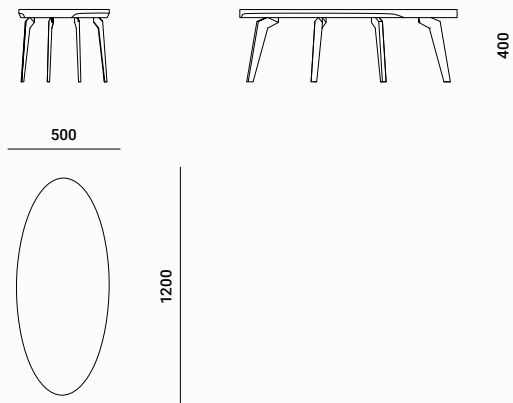

[STI FINISHES](#)

Technical Sheet
Cardinal Collection
Jolie

Complements

Jolie - Service Table
Code : ST 60RO

Jolie - Coffee Table
Code : CT 120V

Jolie - Coffee Table
Code : CT 80Q

Jolie - Coffee Table
Code : CT 120R