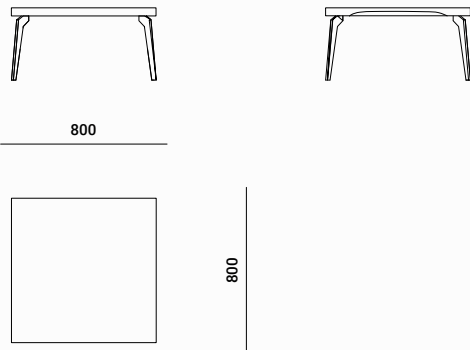

[STI FINISHES](#)

Technical Sheet
Cardinal Collection
Jolie

Complements

Jolie - Service Table
Code : ST 60RO

Jolie - Coffee Table
Code : CT 120V

Jolie - Coffee Table
Code : CT 80Q

Jolie - Coffee Table
Code : CT 120R