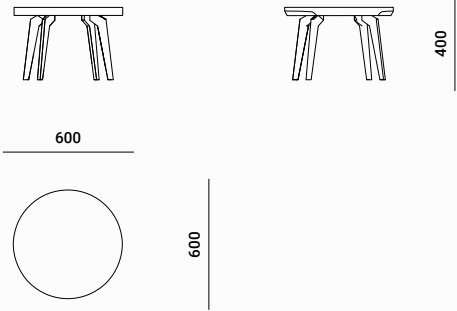

[STI FINISHES](#)

Technical Sheet
Cardinal Collection
Jolie

Complements

Jolie - Service Table
Code : ST 60RO

Jolie - Coffee Table
Code : CT 120V

Jolie - Coffee Table
Code : CT 80Q

Jolie - Coffee Table
Code : CT 120R