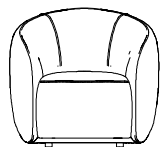

STI FINISHES

Tesoro : Armchair
Code : AR

85

80

95

Tesoro : Swivel Armchair
Code : SWAR

85

80