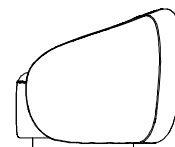

STI FINISHES

Tesoro : Armchair
Code : AR

85

80

95

Tesoro : Swivel Armchair
Code : SWAR

85

80