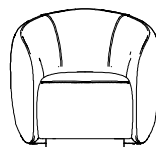

STI FINISHES

Tesoro : Armchair
Code : AR

85

80

95

Tesoro : Swivel Armchair
Code : SWAR

85

80