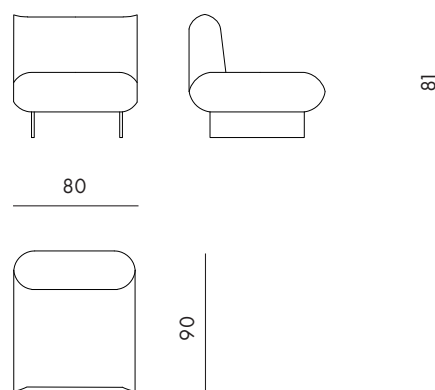

[STIFINISHES](#)

Era : Armchair
Code : AR

Era : 2 Seater
Code : 2S

Era : 3 Seater
Code : 3S

Era : Central element
Code : CM

Era : Lateral element left
Code : LL

Era : Lateral element right
Code : LR

Era : Central element maxi
Code : CMM

Era : Central element maxi left
Code : CML

Era : Central element maxi right
Code : LMR

Era : Corner
Code : CRN

Era : Pouf rectangular
Code : PFR

Era : Pouf square
Code : PFQ