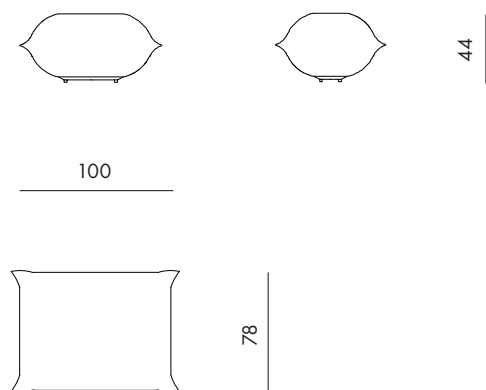

Era : Central element maxi left
Code : CML

Era : Central element maxi right
Code : LMR

Era : Corner
Code : CRN

Era : Pouf rectangular
Code : PFR

Era : Pouf square
Code : PFQ