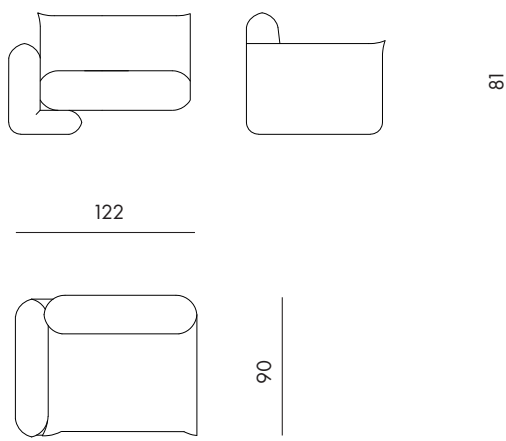

Era : Central element maxi left
Code : CML