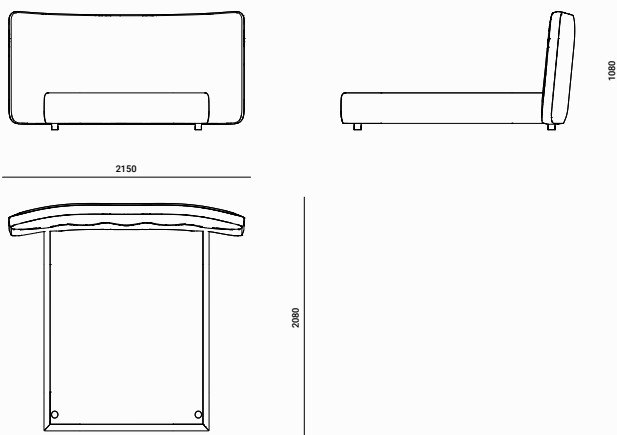

[STI FINISHES](#)

Legolas
Code : LEG160

Legolas
Code : LEG180

Legolas
Code : LEG200

Bed Slats available in :

FIX

BOX - SM

BOX - FM