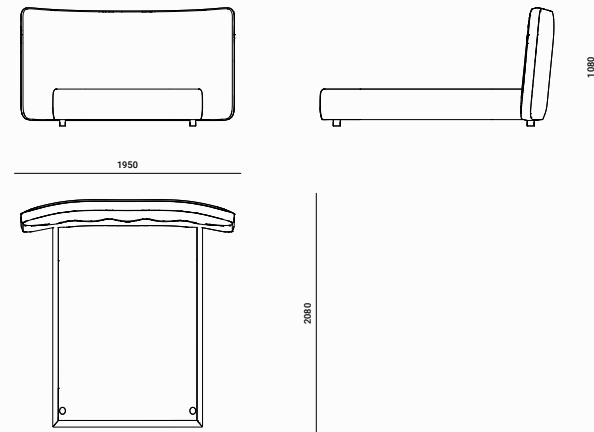

[STI FINISHES](#)

Legolas
Code : LEG160

Legolas
Code : LEG180

Legolas
Code : LEG200

Bed Slats available in :

FIX

BOX - SM

BOX - FM