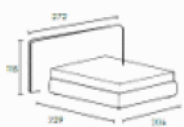

[STI FINISHES](#)

Legolas
Code : LEG160

Legolas
Code : LEG180

Legolas
Code : LEG200

Bed Slats available in :

FIX

BOX - SM

BOX - FM