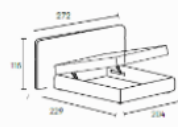

[STI FINISHES](#)

Legolas
Code : LEG160

Legolas
Code : LEG180

Legolas
Code : LEG200

Bed Slats available in :

FIX

BOX - SM

BOX - FM