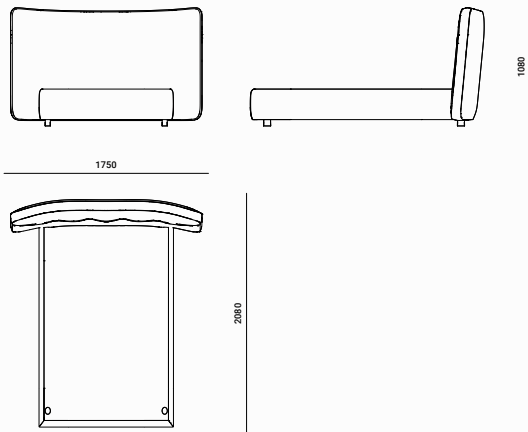

[STI FINISHES](#)

Legolas
Code : LEG160

Legolas
Code : LEG180

Legolas
Code : LEG200

Bed Slats available in :

FIX

BOX - SM

BOX - FM