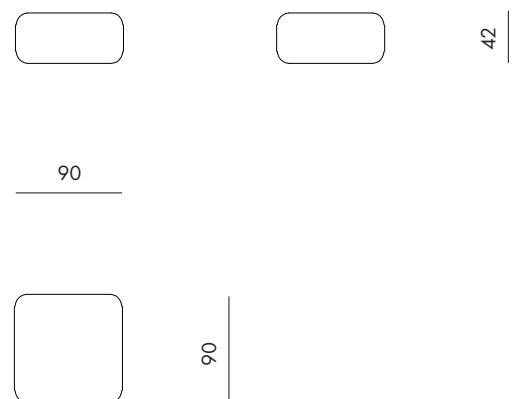

Glam : Armchair
Code : AR

Glam: Small armchair
Code : ARS

Glam : Corner
Code : CRN

Glam : Pouf square
Code : PFQ

Glam : Pouf rectangular
Code : PFR

Glam : Back cushion
Code : BCRD55

55

18