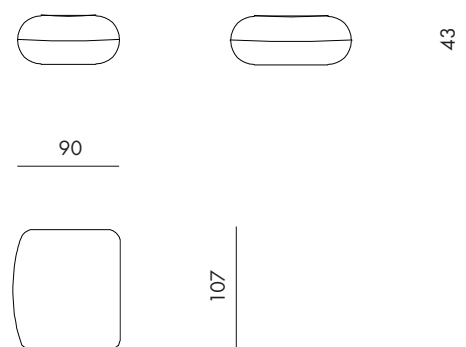

107

Volo : Central element maxi with right armrest
Code : LMR

Volo : Corner element
Code : CRN

Volo : Chaise lounge with right armrest
Code : CLR

Volo : Chaise lounge with left armrest
Code : CLL

Volo : Chaise lounge maxi with right armrest
Code : CLMR

Volo : Chaise lounge maxi with left armrest
Code : CLML

Volo : Pouf maxi
Code : PFM

Volo : Pouf central
Code : PFC

Volo : Pouf lateral left
Code : PFL

Volo : Pouf lateral right
Code : PFR