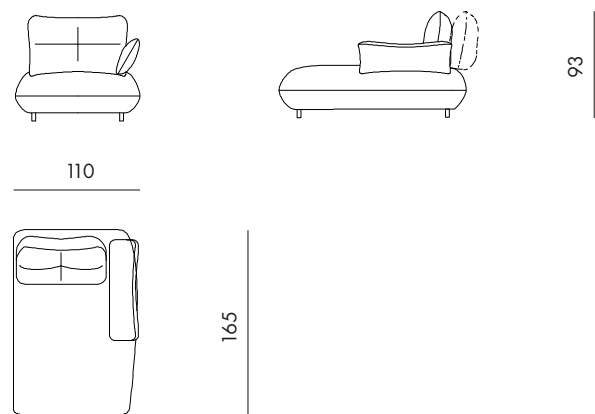

107

Volo : Central element maxi with right armrest
Code : LMR

Volo : Corner element
Code : CRN

Volo : Chaise lounge with right armrest
Code : CLR

Volo : Chaise lounge with left armrest
Code : CLL

Volo : Chaise lounge maxi with right armrest
Code : CLMR

Volo : Chaise lounge maxi with left armrest
Code : CLML

Volo : Pouf maxi
Code : PFM

Volo : Pouf central
Code : PFC

Volo : Pouf lateral left
Code : PFL

Volo : Pouf lateral right
Code : PFR