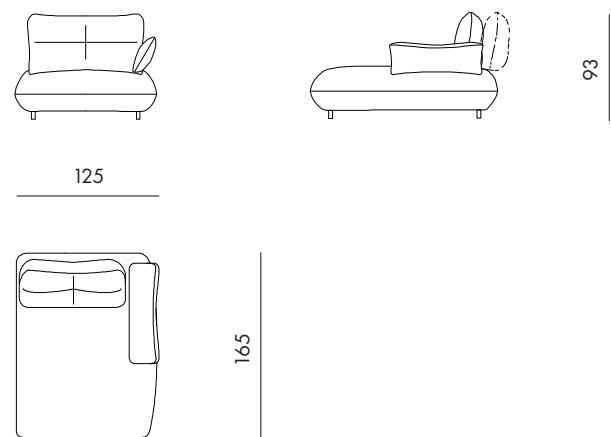

107

Volo : Central element maxi with right armrest
Code : LMR

Volo : Corner element
Code : CRN

Volo : Chaise lounge with right armrest
Code : CLR

Volo : Chaise lounge with left armrest
Code : CLL

Volo : Chaise lounge maxi with right armrest
Code : CLMR

Volo : Chaise lounge maxi with left armrest
Code : CLML

Volo : Pouf maxi
Code : PFM

Volo : Pouf central
Code : PFC

Volo : Pouf lateral left
Code : PFL

Volo : Pouf lateral right
Code : PFR