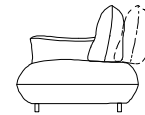

107

Volo : Central element maxi
Code : CMM

95

93

107

Volo : Lateral element maxi with left armrest
Code : LML

125

93

107

Volo : Central element maxi with right armrest
Code : LMR

Volo : Corner element
Code : CRN

Volo : Chaise lounge with right armrest
Code : CLR

Volo : Chaise lounge with left armrest
Code : CLL

Volo : Chaise lounge maxi with right armrest
Code : CLMR