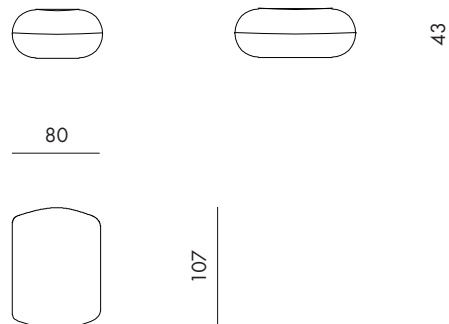

Volo : Pouf central
Code : PFC