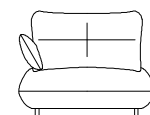

107

Volo : Central element maxi
Code : CMM

95

93

107

Volo : Lateral element maxi with left armrest
Code : LML

125

93

107

Volo : Central element maxi with right armrest
Code : LMR

Volo : Corner element
Code : CRN

Volo : Chaise lounge with right armrest
Code : CLR

Volo : Chaise lounge with left armrest
Code : CLL

Volo : Chaise lounge maxi with right armrest
Code : CLMR