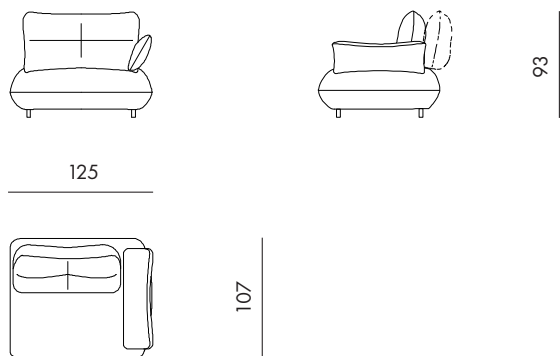

107

Volo : Central element maxi
Code : CMM

95

93

107

Volo : Lateral element maxi with left armrest
Code : LML

125

93

107

Volo : Central element maxi with right armrest
Code : LMR

Volo : Corner element
Code : CRN

Volo : Chaise lounge with right armrest
Code : CLR

Volo : Chaise lounge with left armrest
Code : CLL

Volo : Chaise lounge maxi with right armrest
Code : CLMR