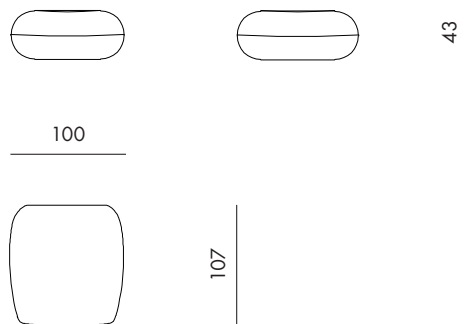

Volo : Pouf maxi
Code : PFM