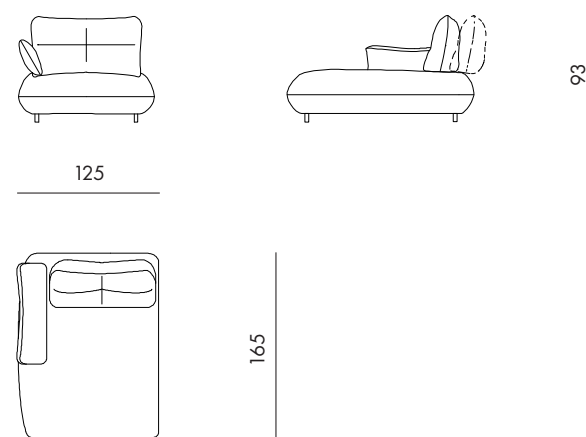

107

Volo : Central element maxi with right armrest
Code : LMR

Volo : Corner element
Code : CRN

Volo : Chaise lounge with right armrest
Code : CLR

Volo : Chaise lounge with left armrest
Code : CLL

Volo : Chaise lounge maxi with right armrest
Code : CLMR

Volo : Chaise lounge maxi with left armrest
Code : CLML

Volo : Pouf maxi
Code : PFM

Volo : Pouf central
Code : PFC

Volo : Pouf lateral left
Code : PFL

Volo : Pouf lateral right
Code : PFR