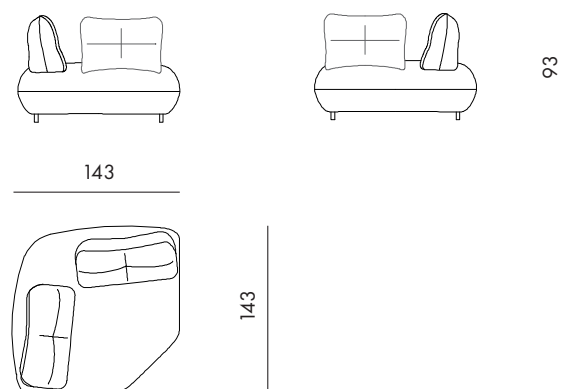

107

Volo : Central element maxi
Code : CMM

95

93

107

Volo : Lateral element maxi with left armrest
Code : LML

125

93

107

Volo : Central element maxi with right armrest
Code : LMR

Volo : Corner element
Code : CRN

Volo : Chaise lounge with right armrest
Code : CLR

Volo : Chaise lounge with left armrest
Code : CLL

Volo : Chaise lounge maxi with right armrest
Code : CLMR